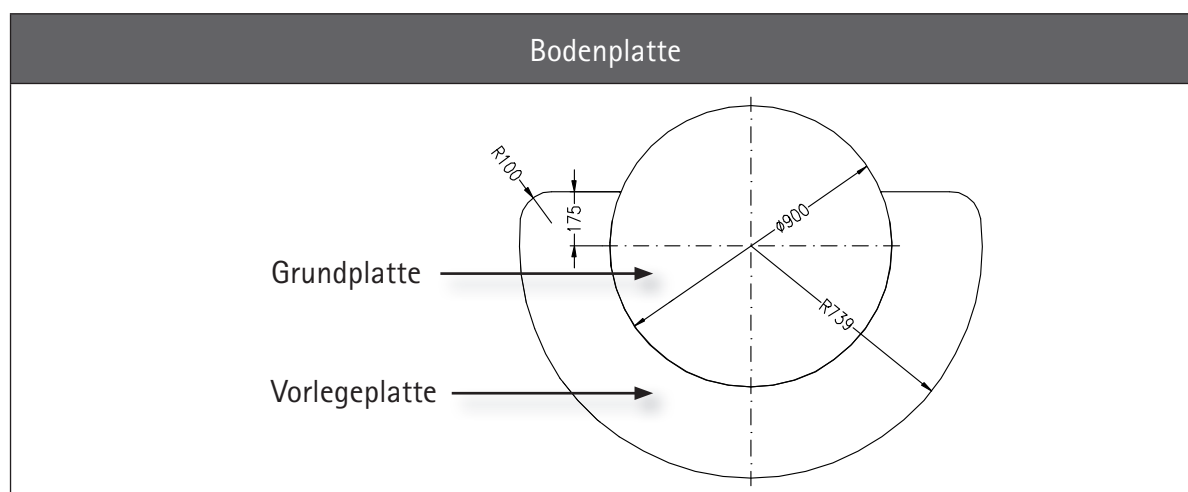

Kaminofen-Zubehör Holzbefuerung	
Abgasrohr (d = 160 x 250 mm lang, lackiert)	27,- 1003044
Abgasrohr (d = 160 x 500 mm lang, lackiert)	39,- 1003045
Abgasrohr (d = 160 x 1000 mm lang, lackiert)	52,- 1003046
Abgasbogen (d = 160 mm, 90° lackiert, mit Tür und Dichtung)	58,- 1003047
Abgasbogen (d = 160 mm, 45° lackiert, ohne Tür)	45,- 1003048
Rosette für Abgasrohr (d = 160 mm, lackiert)	24,- 1003049
Wandmuffe für Abgasrohr (d = 160 mm)	33,- 1005218

Kaminofen-Zubehör Allgemein	
Grundplatte aus Glas (d = 900 mm, unbedruckt, Stärke 10 mm)	132,- 1005141
Vorlegeplatte aus Glas (d = 900 mm, unbedruckt, Stärke 10 mm)	241,- 1005142
Grundplatte aus VA-geschliffen (d = 900 mm, Stärke 3 mm)	192,- 1003051
Vorlegeplatte aus VA-geschliffen (d = 900 mm, Stärke 3 mm)	241,- 1003052
Grundplatte aus Glas (d = 1000 mm, unbedruckt, Stärke 10 mm, für Diva)	165,- 1004948
Spraydose Thermo Beschichtung PS (Perle seidenmatt)	50,- 1011148
Spraydose Thermo Beschichtung SP (Seide purpur matt)	50,- 1011149
Spraydose Thermo Beschichtung SB (Stahlblau matt)	50,- 1011150